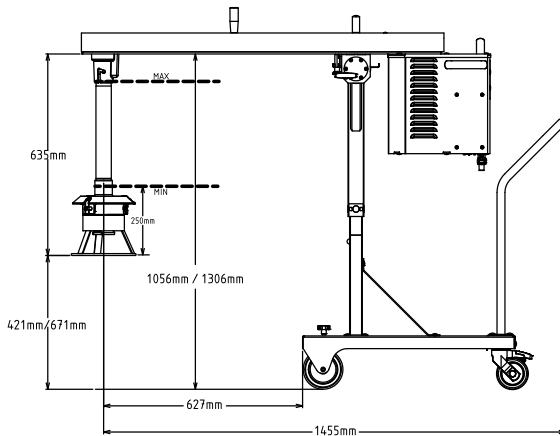

Sida

EI = Elektrisk anslutning

Topp