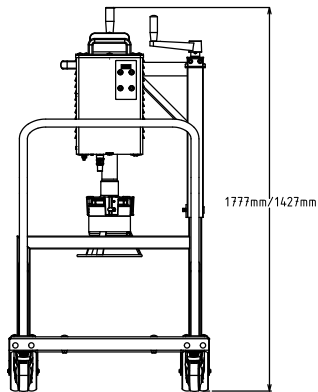

Front

EI = Elektrisk anslutning

Topp

Elektricitet

Spänning:	
602166 (TBXPROIT)	380-415 V/3 ph/50 Hz
Effekt, max:	1.5 kW
Total watt:	1.5 kW
Stickkontakt typ:	Kabel utan stickpropp

Viktig information

Ytermått, bredd	628 mm
Ytermått, djup	1556 mm
Ytermått, höjd	1122 mm
Nettovikt:	80 kg
Fraktvikt:	96 kg
Höjjustering:	1122/1372 mm
Certifiering	UKCA;CE;CB
IP-klassning:	IP23
Antal hastigheter	1
Rotationshastighet: