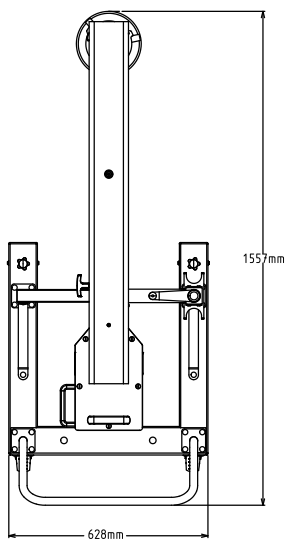

Konstruktion

- 1 hastighet: 1650 rpm.
- 220-240V/50Hz/3-fas tillgänglig på begäran.
- Effekt: 1 500 W.
- Tillverkad helt i rostfritt stål för maximal hållbarhet.
- Monterad på mobil vagn i rostfritt stål (4 hjul med bromsar). Förvaringsposition: fäll ner motor/arm för att spara utrymme.
- Vagn med stöd för upp till två rör (med verktyg).
- CE-godkänd (maskindirektiv) med CB-testrapport från tredje part.
- IP65 vätsketålig kontrollpanel, IP23 i hela maskinen.
- 250mm höjjustering. Olika rörlängder gör det möjligt att anpassa sig till kärlets djup (se tillbehör tillval).
- Alla delar i kontakt med livsmedel överensstämmer med 1935/2004/EG.
- Utrustad med 8 m sladd.

Medföljande tillbehör

Övriga Tillbehör

Front

Sida

EI = Elektrisk anslutning

Topp

Elektricitet

Spänning:	
602166 (TBXPROIT)	380-415 V/3 ph/50 Hz
Effekt, max:	1.5 kW
Total watt:	1.5 kW
Stickkontakt typ:	Kabel utan stickpropp

Viktig information

Ytermått, bredd	628 mm
Ytermått, djup	1556 mm
Ytermått, höjd	1122 mm
Nettovikt:	80 kg
Fraktvikt:	96 kg
Höjjustering:	1122/1372 mm
Certifiering	UKCA;CE;CB
IP-klassning:	IP23
Antal hastigheter	1
Rotationshastighet:	